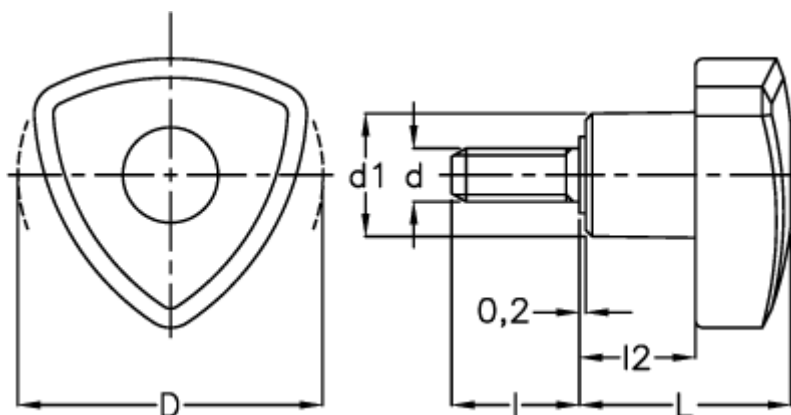

Article number: 2302084242

Description: E+G Lock knob
VTR.60 p-M10x30

Measures

d	= 60
d1	= 22
d 6g	= M10
l	= 30
L	= 41
l2	= 22